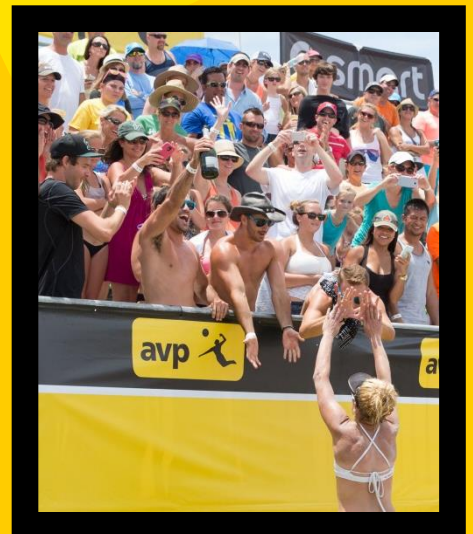

**AT 4:00-6:00PM EST!**

**FOLLOW US!**

/avpbeach

@avpbeach

**#AVPWISCO #AVP2014**